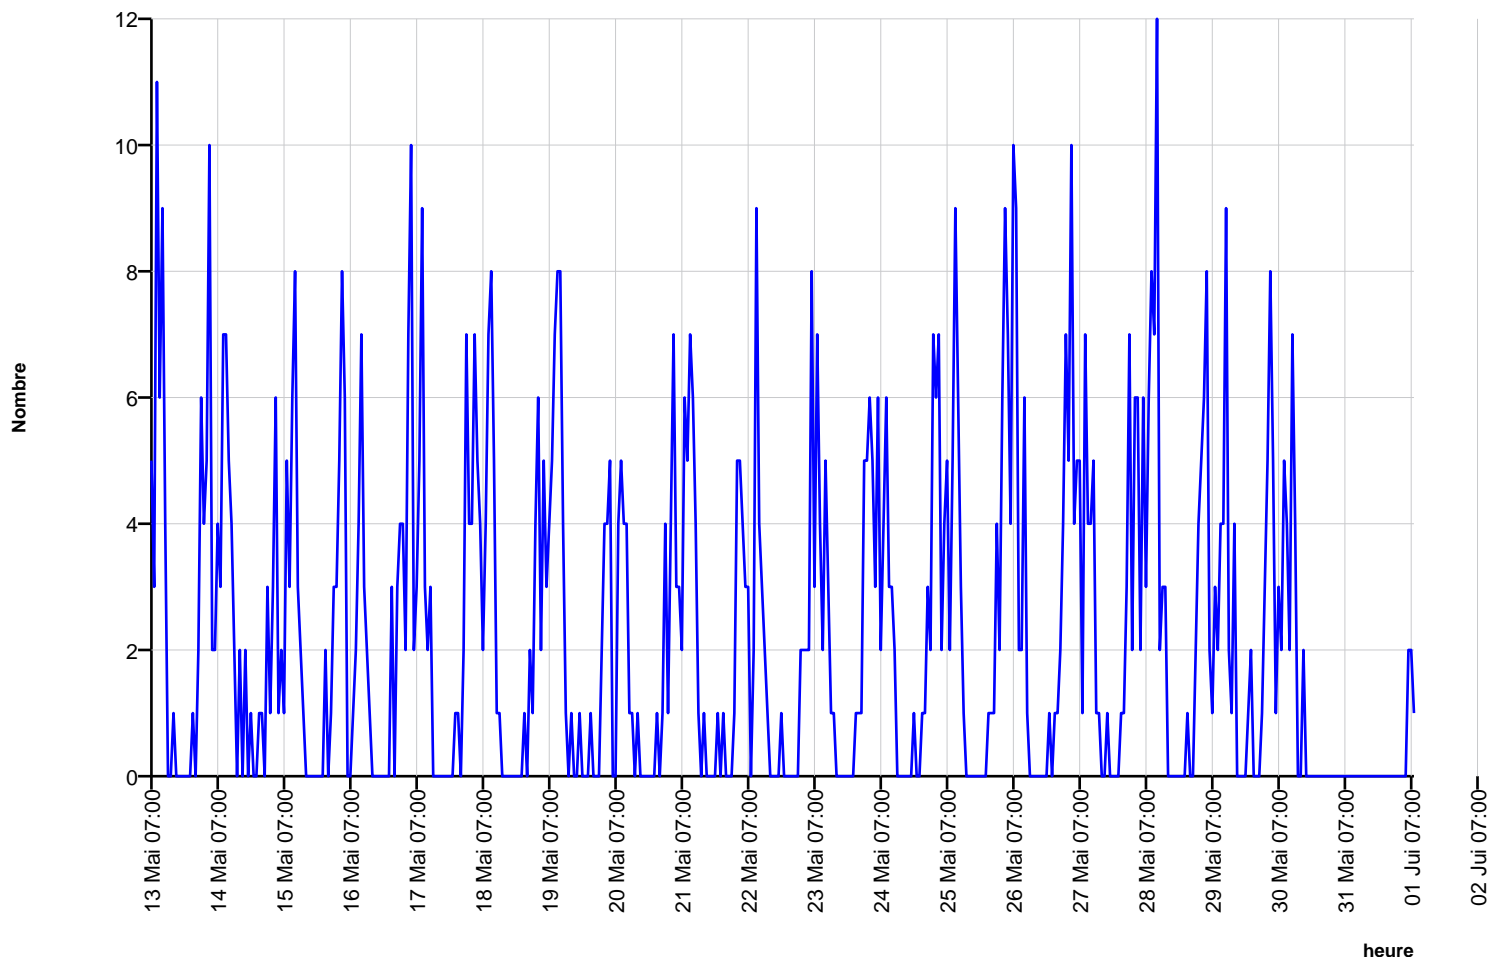

Fait avec version **DataCollect Webreporter** 1.0 à 12.09.2014 21:41:37

Site

Nom	CHANEY ALLER
Dir. arrivante	les champagnes
Dir. sortante	aller au chaney
Limite de vitesse	50
commentaire	CHANEY ALLER
type d'appareil	DSD

Plage horaire

Date de démarrage	13.05.2014 07:00
Date de fin	01.06.2014 08:59
Jours	Lu, Ma, Me, Je, Ve, Sa, Di
Intervalle horaire	60 Minutes
Horaire / Jour	00:00 - 23:59

Courbe de variation horaire

Auteur