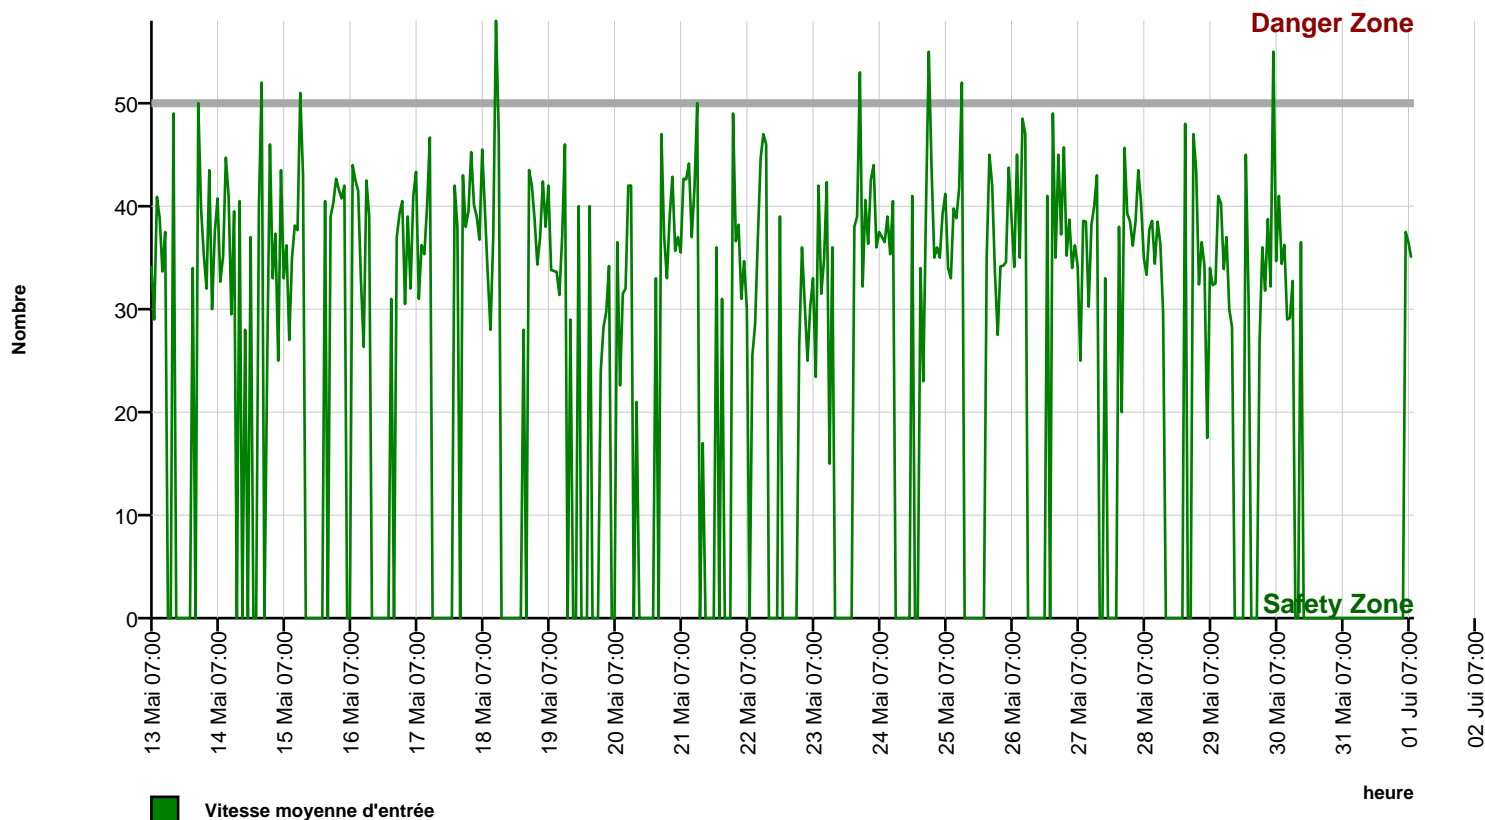

Plage horaire

Date de démarrage	13.05.2014 07:00
Date de fin	01.06.2014 08:59
Jours	Lu, Ma, Me, Je, Ve, Sa, Di
Intervalle horaire	60 Minutes
Horaire / Jour	00:00 - 23:59

Courbe de variation horaire

Auteur

Fait avec version **DataCollect Webreporter** 1.0 à 12.09.2014 21:41:37

Site

Nom	CHANEY ALLER
Dir. arrivante	les champagnes
Dir. sortante	aller au chaney
Limite de vitesse	
commentaire	CHANEY ALLER
type d'appareil	DSD

Plage horaire

Date de démarrage	13.05.2014 07:00
Date de fin	01.06.2014 08:59
Jours	Lu, Ma, Me, Je, Ve, Sa, Di
Intervalle horaire	60 Minutes
Horaire / Jour	00:00 - 23:59

Diagramme de vitesse

Auteur

Organisme	Mairie de Sainte Marie de Cuines
Département	73
Rue	15 place de la mairie
Code postal	73130
Ville	Sainte Marie de Cuines
Pays	France
Contact	Monsieur Philippe GIRARD Maire
Téléphone	+33-479562235
adresse électronique	municipalite@stemariedecuines.com

Plage horaire

Date de démarrage	13.05.2014 07:00
Date de fin	01.06.2014 08:59
Jours	Lu, Ma, Me, Je, Ve, Sa, Di
Intervalle horaire	60 Minutes
Horaire / Jour	00:00 - 23:59

Histogramme de vitesse