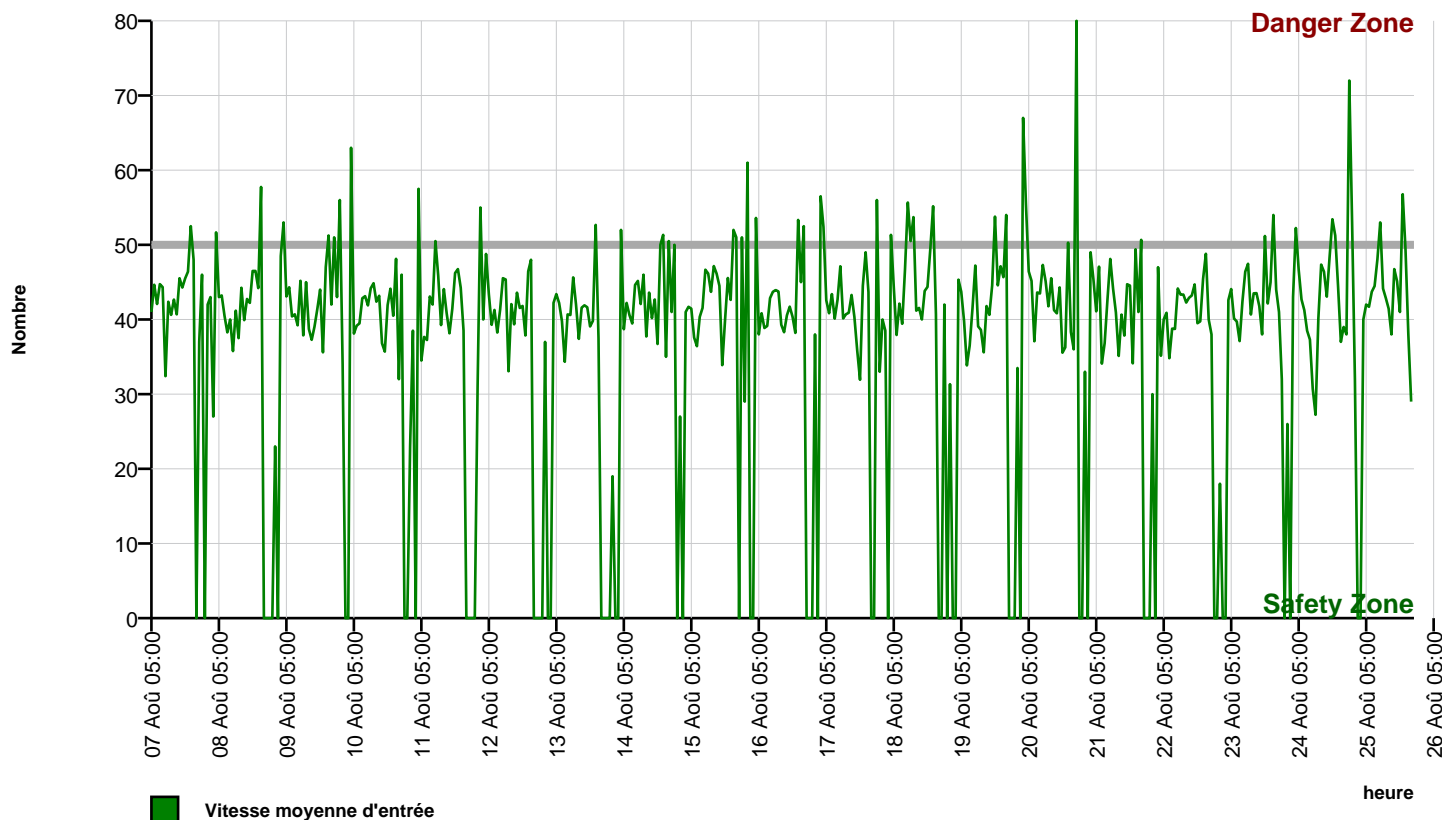

Fait avec version **DataCollect Webreporter** 1.0 à 27.09.2013 16:28:28

Site

Nom	MAIRIE01.DSD
Dir. arrivante	
Dir. sortante	
Limite de vitesse postée	
commentaire	MAIRIE ALLER
type d'appareil	DSD

Plage horaire

Date de démarrage	07.08.2013 05:00
Date de fin	25.08.2013 21:59
Jours	Lu, Ma, Me, Je, Ve, Sa, Di
Intervalle horaire	60 Minutes
Horaire / Jour	00:00 - 23:59

Diagramme de vitesse

Vitesse moyenne d'entrée