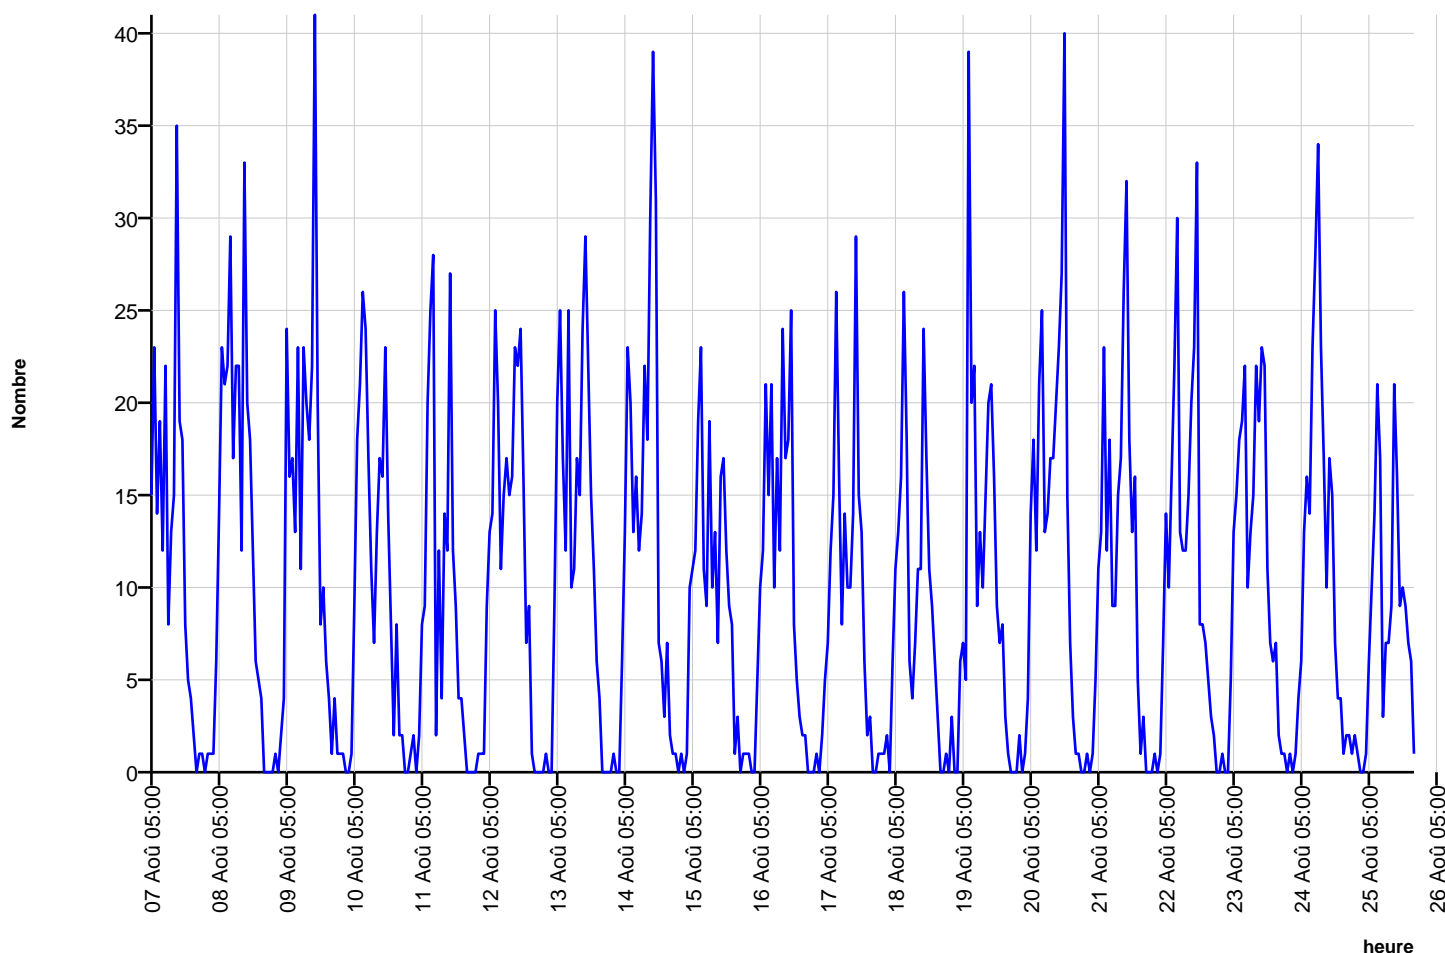

Auteur

Organisme	Mairie de Sainte Marie de Cuines
Département	73
Rue	15 place de la mairie
Code postal	73130
Ville	Sainte Marie de Cuines
Pays	France
Contact	Monsieur Philippe GIRARD Maire
Téléphone	+33-479562235
adresse électronique	municipalite@stemariedecuines.com

Fait avec version **DataCollect Webreporter** 1.0 à 27.09.2013 16:28:28

Site

Nom	MAIRIE01.DSD
Dir. arrivante	
Dir. sortante	
Limite de vitesse postée	50
commentaire	MAIRIE ALLER
type d'appareil	DSD

Plage horaire

Date de démarrage	07.08.2013 05:00
Date de fin	25.08.2013 21:59
Jours	Lu, Ma, Me, Je, Ve, Sa, Di
Intervalle horaire	60 Minutes
Horaire / Jour	00:00 - 23:59

Courbe de variation horaire