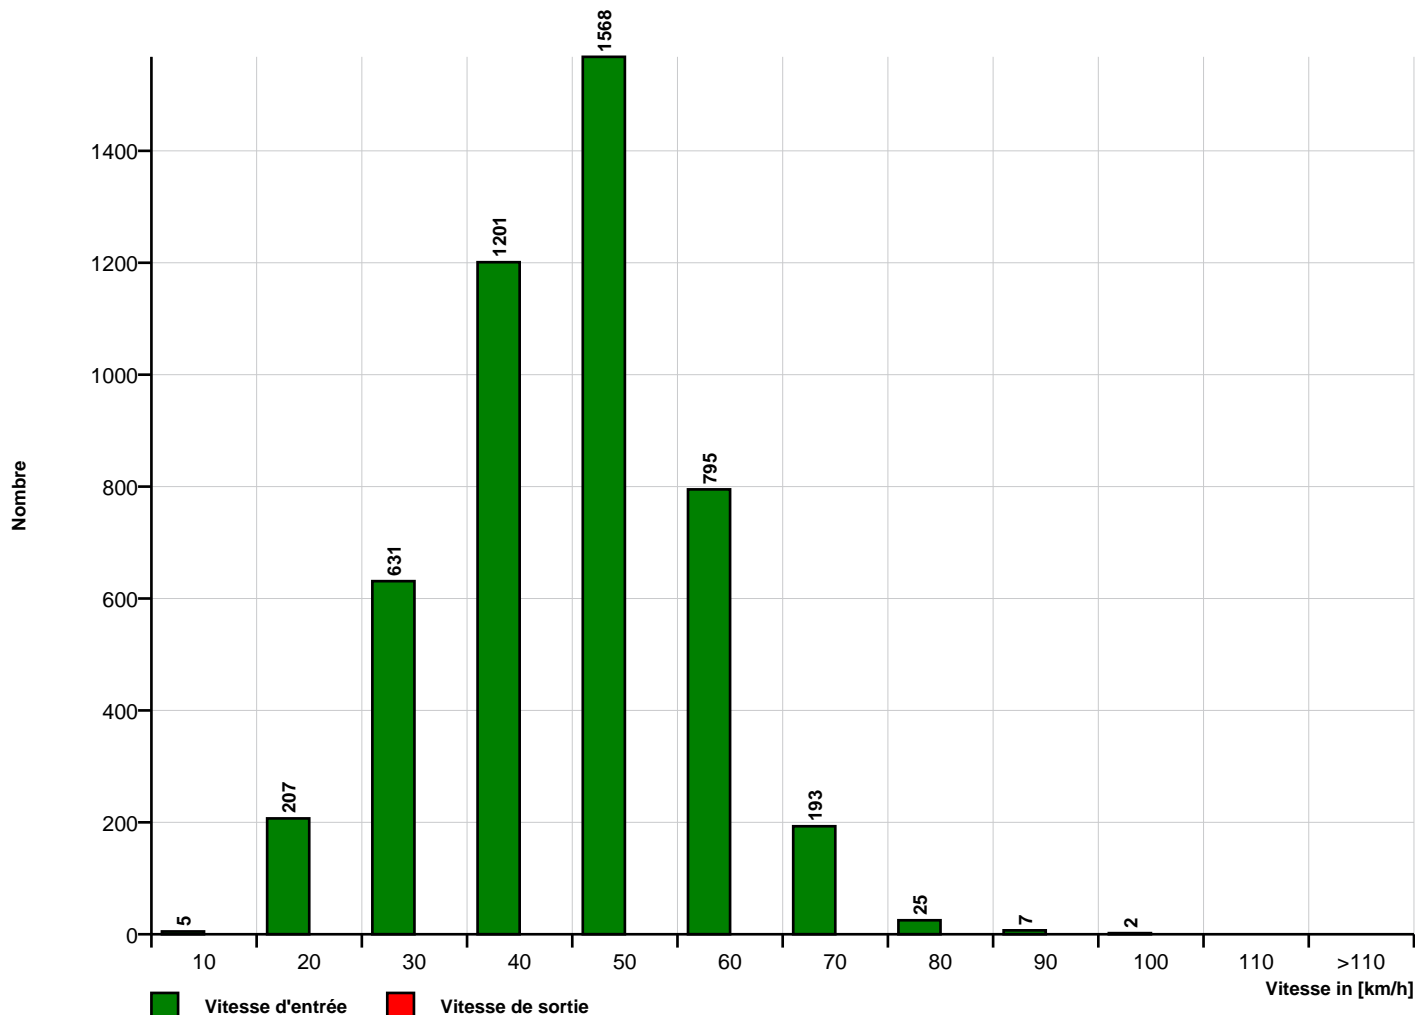

Auteur

Organisme	Mairie de Sainte Marie de Cuines
Département	73
Rue	15 place de la mairie
Code postal	73130
Ville	Sainte Marie de Cuines
Pays	France
Contact	Monsieur Philippe GIRARD Maire
Téléphone	+33-479562235
adresse électronique	municipalite@stemariedecuines.com

Fait avec version **DataCollect Webreporter** 1.0 à 27.09.2013 16:28:28

Site

Nom	MAIRIE01.DSD
Dir. arrivante	
Dir. sortante	
Limite de vitesse postée	50
commentaire	MAIRIE ALLER
type d'appareil	DSD

Plage horaire

Date de démarrage	07.08.2013 05:00
Date de fin	25.08.2013 21:59
Jours	Lu, Ma, Me, Je, Ve, Sa, Di
Intervalle horaire	60 Minutes
Horaire / Jour	00:00 - 23:59

Histogramme de vitesse